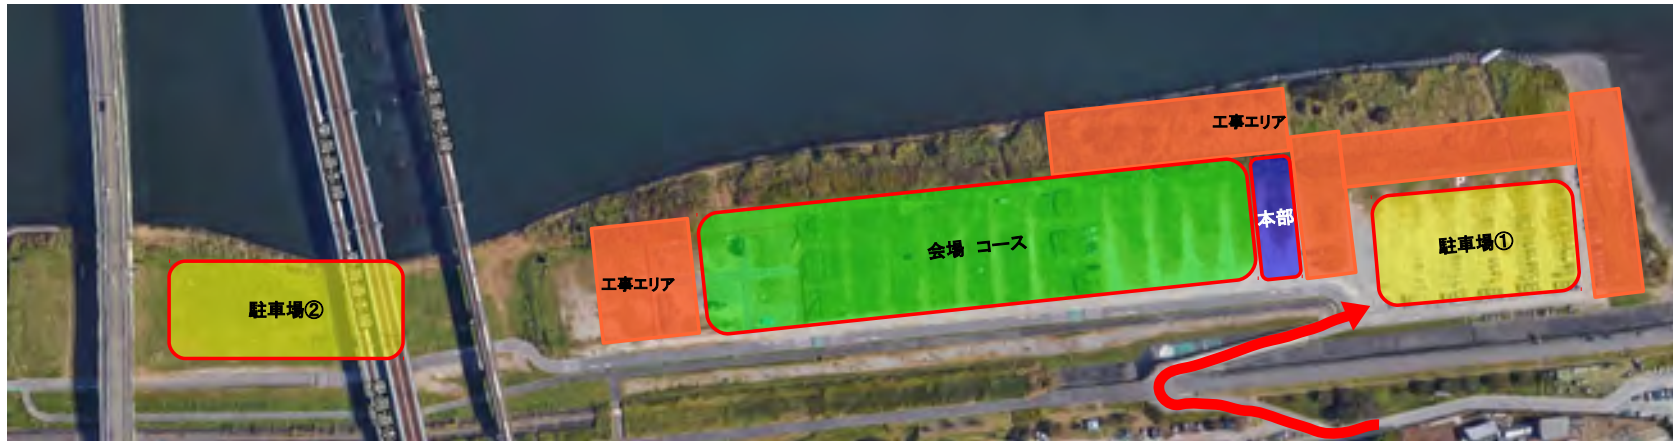

湘南シクロクロス 第5戦 会場全体図

平塚競輪 トイレ案内