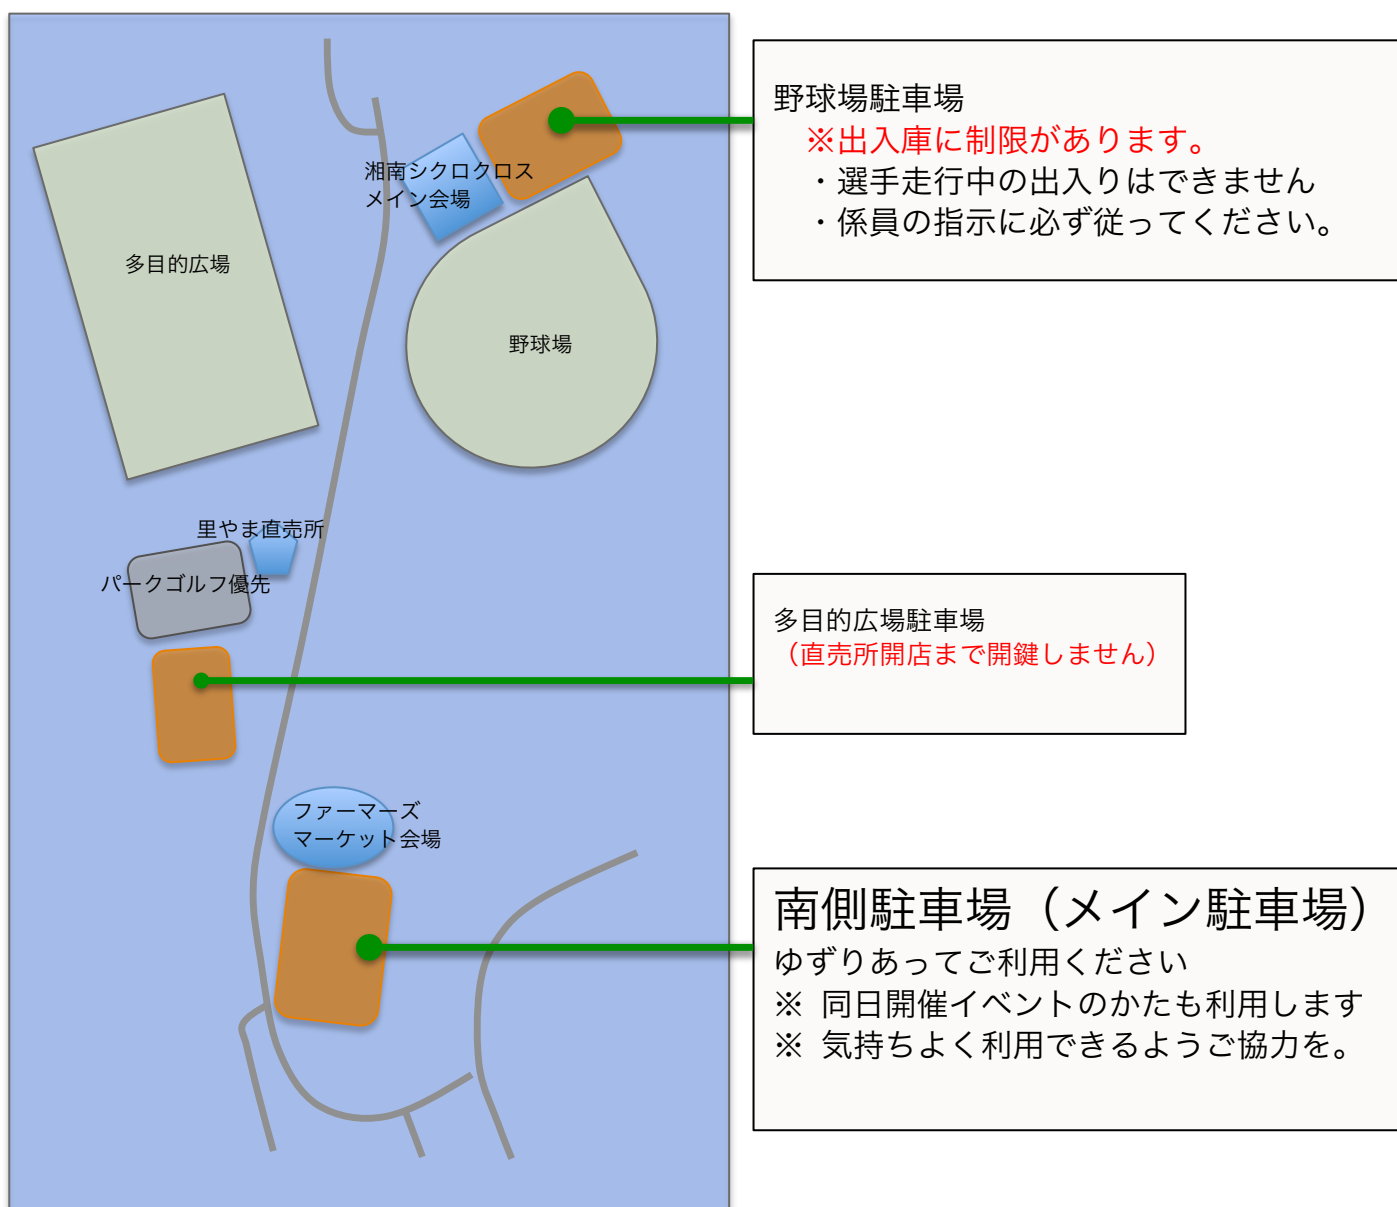

< 駐車場ののご案内 >

< 開門予定時刻 >

7時00分（予定） ※開門待ちはご遠慮ください

基本的には「南側駐車場」をご利用ください。野球場駐車場はコースを横断するため、選手の走行中は出入庫できません。必ず係員の指示に従って出入りするようお願いいたします。

安全ピンの落下にご注意ください！

第1戦・第2戦で駐車場内に多数の安全ピンが落ちており、公園側から指摘をうけています。子供たちも多く利用する公園です、確実に持ち帰るか受付へ返却してください。