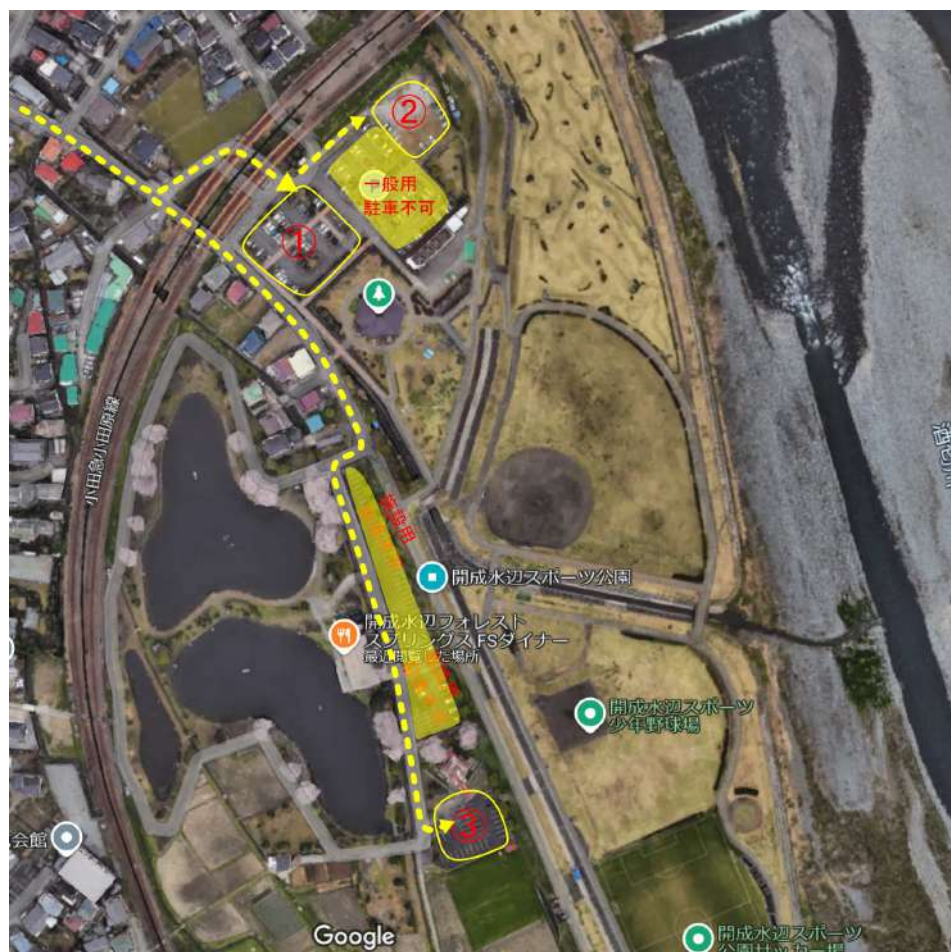

公園開門時間 7:00

公園エリアは開門直後に満車になる可能性が高いです。

満車後は④松田町河川敷⑤松ノ木河原多目的広場⑥金井島緑陰自由運動広場を利用ください

満車時に公園まで来ると転回しづらいので、直接④⑤⑥へお願いします。

公園エリア 神奈川県足柄上郡開成町吉田島 2 7 1 0

① 公園駐車場右側 40 台

② 公園駐車場左奥 砂利 40 台

公園向かって左側は一般の公園利用者用で駐車不可

<https://maps.app.goo.gl/H53SE3LRsdlonfsW7>

③ 開成水辺フォレストスプリングス借用（最奥か所の一部）35 台

民間釣り施設で一部分を借用します。

借用部分以外の駐車場は**駐車厳禁**です。

禁止部分に駐車ある場合は呼び出しします。

<https://maps.app.goo.gl/G2PBdFMpzXs1y2a19>

④ 松田町河川敷 50台 神奈川県足柄上郡松田町松田惣領1577付近

会場からは十文字橋を渡った河川敷です。

松田郵便局を目標にしてください。

橋のたもとから河川敷に降りれます。

過去大会では橋の上流側も利用していましたが**駐車不可**になります。

<https://maps.app.goo.gl/EVmwAiv5jgkS35548>

- ⑤ 松ノ木河原多目的広場 40台 神奈川県足柄上郡開成町延沢2512-7
入口付近は**駐車不可**、奥の草地部分に駐車可
<https://maps.app.goo.gl/TeUnjqgFSPPYsJpYA>